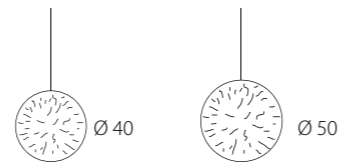

Deckenlampe - Lampada da soffitto
Ceiling lamp

art. **685.101** cm. Ø 40 7x20W 12V Halogen
Chrom/Aluminium. Ohne Schalter und Dimmer
in cromo/alluminio. Senza interruttore e Dimmer - in chrome/aluminium. Without switch + dimmer
art. **685.401** cm. Ø 50 10x10W 12V Halogen
Chrom/Aluminium. Ohne Schalter und Dimmer
in cromo/alluminio. Senza interruttore e Dimmer - in chrome/aluminium. Without switch + dimmer

Bodenlampe - Lampada da terra
Floor lamp

art. **685.201** cm. Ø 40 7x20W 12V Halogen
Chrom/Aluminium. Inkl. Schalter und Dimmer
in cromo/alluminio. Senza interruttore e Dimmer
in chrome/aluminium. Without switch + dimmer
art. **685.501** cm. Ø 50 10x10W 12V Halogen
Chrom/Aluminium. Ohne Schalter und Dimmer
in cromo/alluminio. Senza interruttore e Dimmer
in chrome/aluminium. Without switch + dimmer