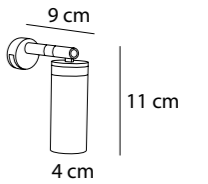

230 V
Sparlampe G9 Halogen 28W (entspricht 40 W)