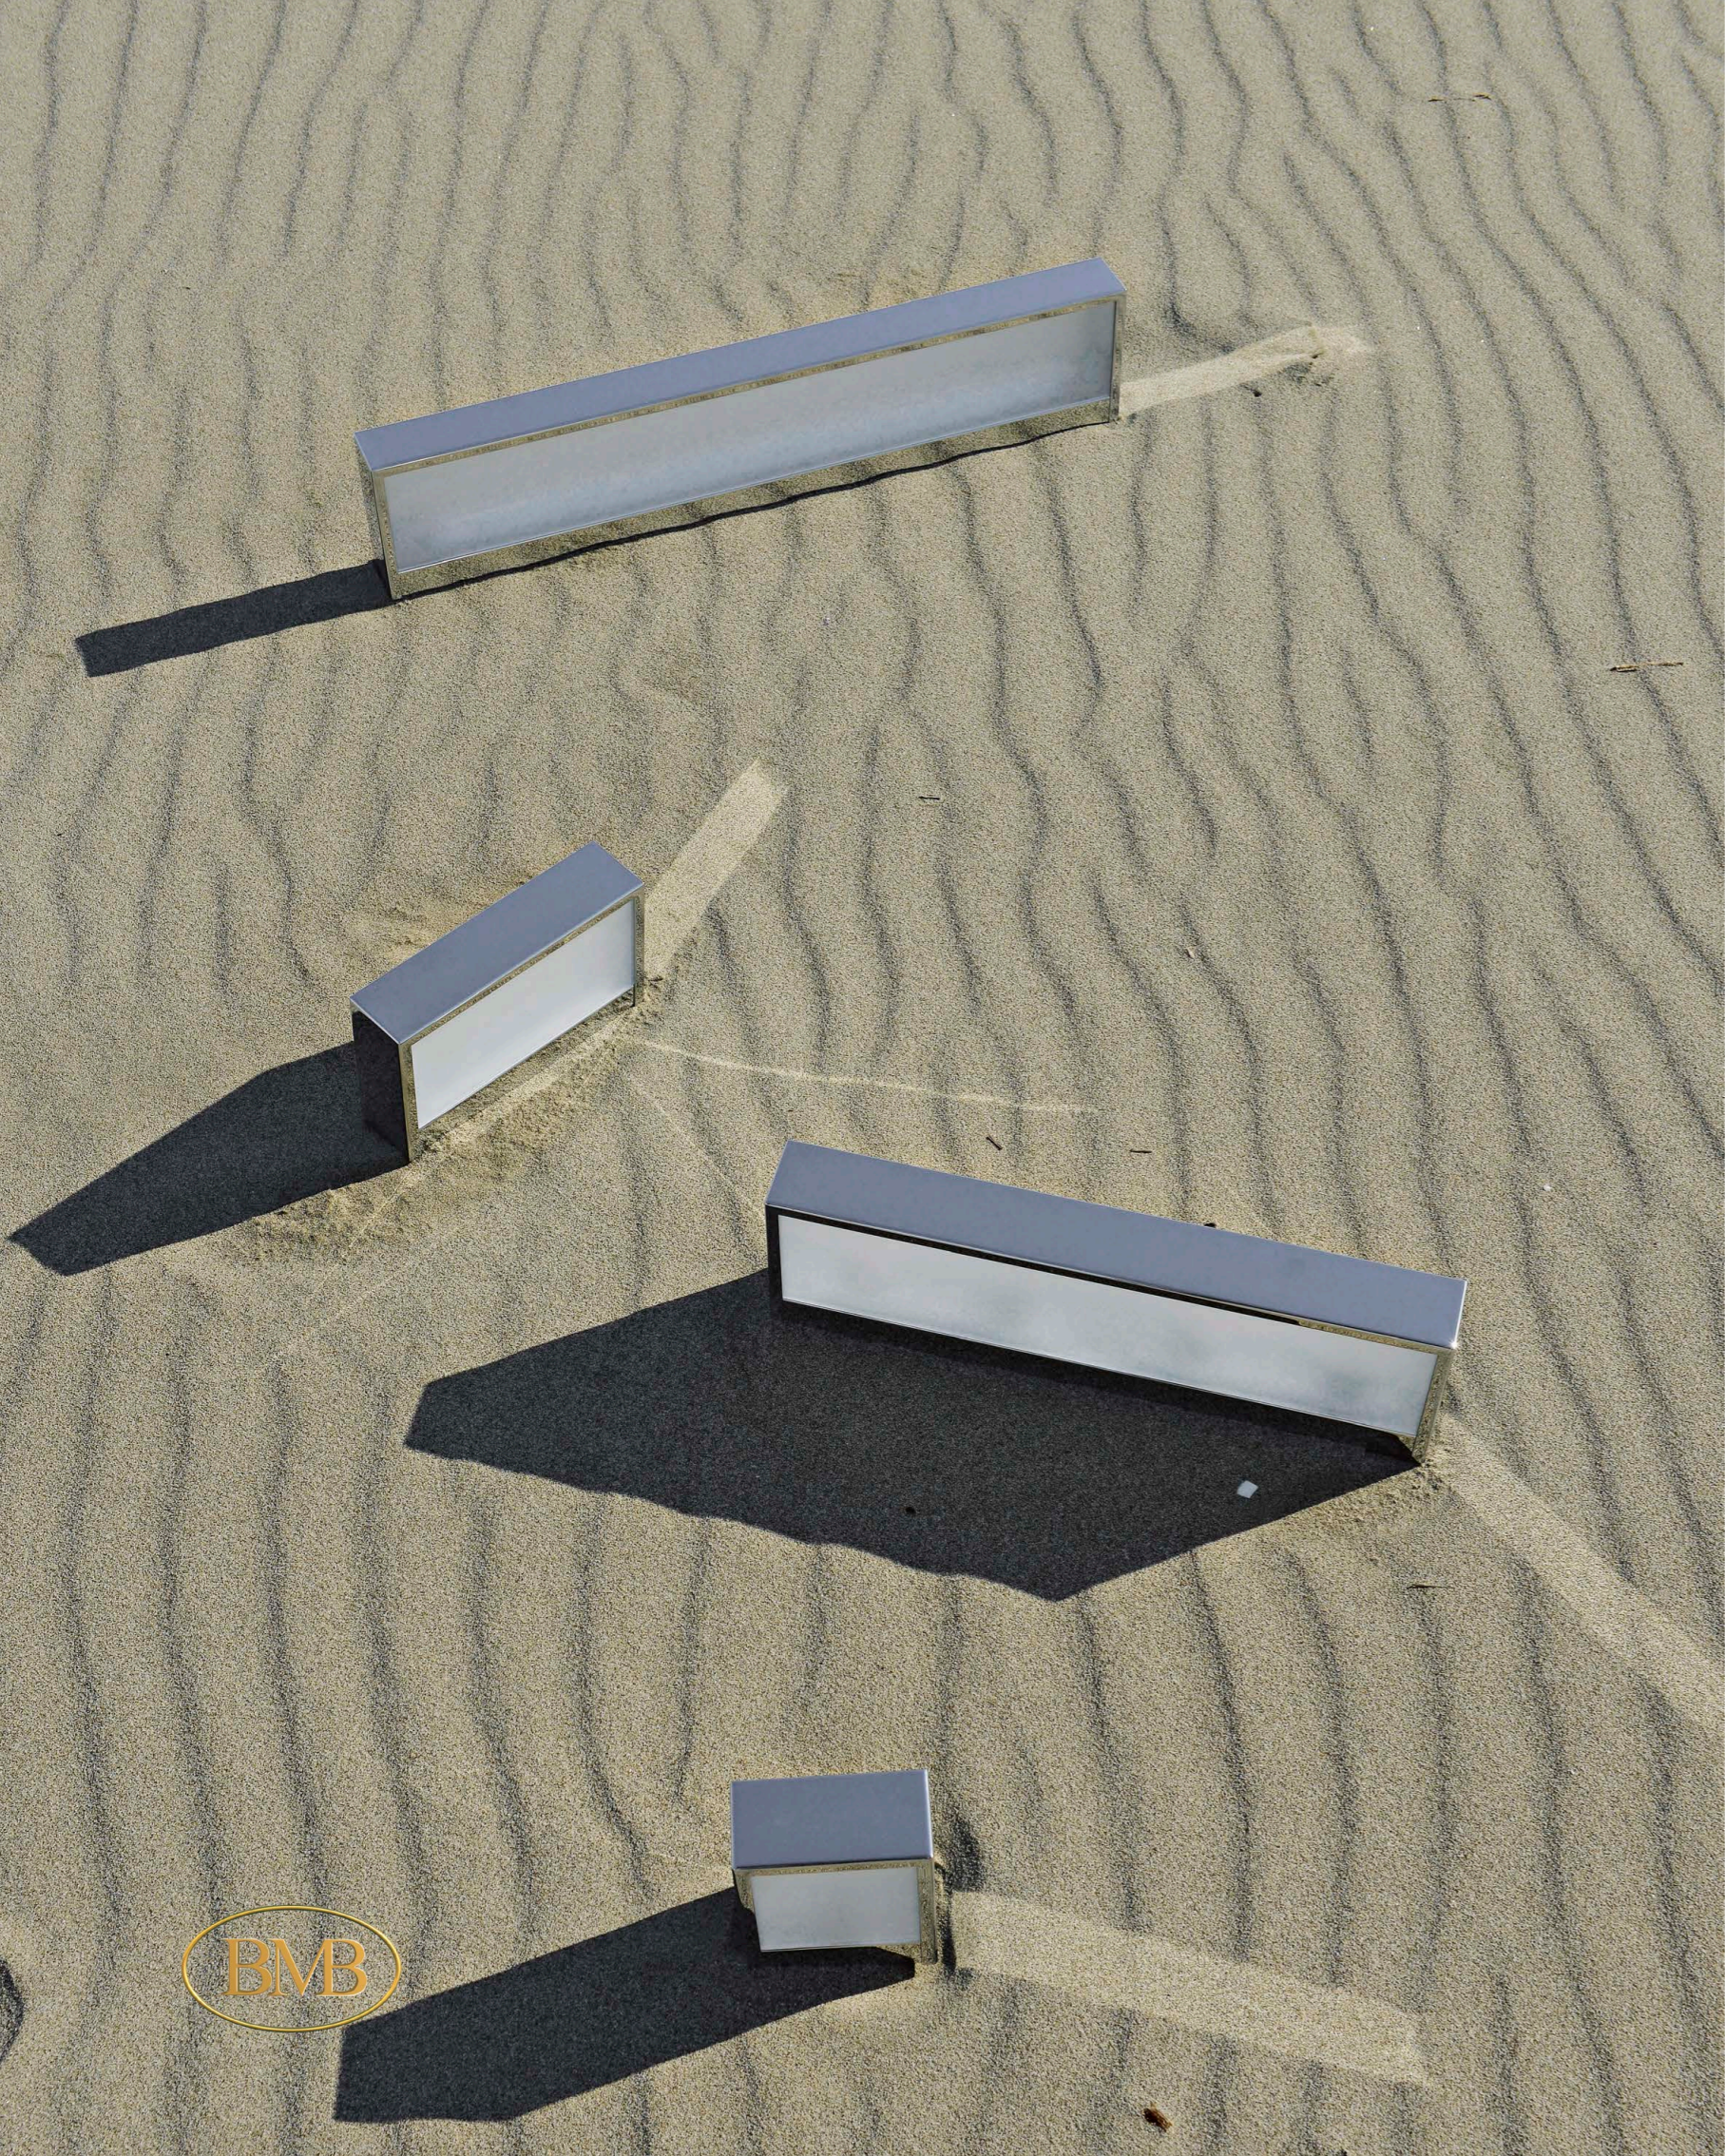

WANDLAMPE - BOHRLAMPE - KLEMMLAMPE

art. **650.001** Chrom 10 x 12 x 5 cm 1 x 42W
Sparlampe G9 Halogen 42W (entspricht 60 W)

art. **650.101** Chrom 20 x 12 x 5 cm 1 x 80W
Sparlampe Halogen 80W 117mm (entspricht 100 W)

art. **650.301** Chrom 40 x 12 x 5 cm 2 x 60W
Sparlampe Halogen 60W 78mm (entspricht 75 W)

art. **650.401** Chrom 60 x 12 x 5 cm 1 x 24W (Neon T5)

ALS BOHRLAMPE

Bei art. **650.001+650.101**
2 Lochbohrungen à 12 mm
Lochabstand 50 mm

Bei art. **650.301**
2 Lochbohrungen à 12 mm
Lochabstand 250 mm

Bei art. **650.401**
2 Lochbohrungen à 12 mm
Lochabstand 450 mm