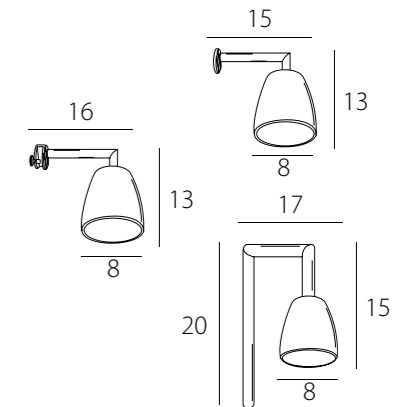

KLEBLAMPE
(inkl. Schelle)

art. **648.301** Chrom