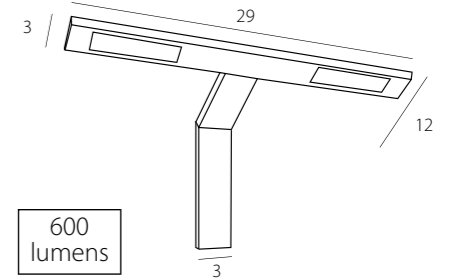

III CE LED 5000°K 500 lumens

Led-Lampe 7W Soft
(inkl.Alimentator)

- art. **663.201** Chrom KLEBLAMPE

III CE LED 5000°K 500 lumens

Led-Lampe 2x3W Soft
(inkl.Alimentator)

- art. **664.101** Chrom KLEMLLAMPE
- art. **664.201** Chrom KLEBLAMPE
- art. **664.301** Chrom LAMPE mit Montagewinkel kurz
- art. **664.401** Chrom LAMPE mit Montagewinkel lang