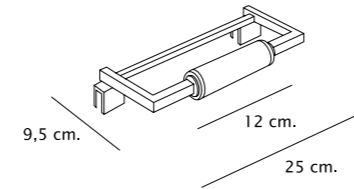

KLEMMLAMPE

art. **645.501** Chrom

BOHRLAMPE

Lochbohrung 12 mm
Lochabstand 238 mm

art. **645.401** Chrom

Inkl. Blendschutz

art. **690.700**

230V
Sparlampe Halogen 60W 78mm (entspricht 75 W)