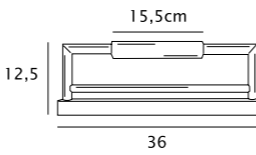

WANDLAMPE
art. **635.301** Chrom

Inkl. Blendschutz 15,3
art. **690.800**

230 V
Sparlampe Halogen 80W 117mm (entspricht 100 W)