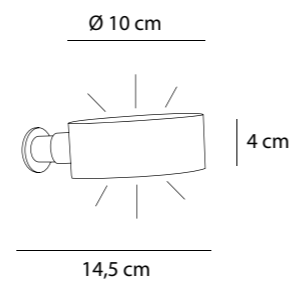

BOHRLAMPE
(Lochbohrung 12 mm)

art. **658.001** Chrom

KLEMMLAMPE