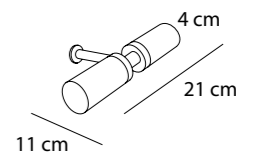

KLEMMLAMPE
art. **652.401** Chrom