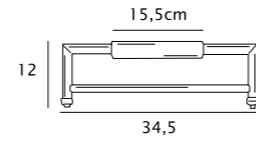

WANDLAMPE-BOHRLAMPE-KLEMMLAMPE

art. **634.201** Chrom · cm 22 x 10 x 3
Sparlampe Halogen 80 W 117mm (entspricht 100W)

III CE 230V - 80W

LAMPEN FARETTI LAMPS

BOHRLAMPE
Lochbohrung 12 mm
Lochabstand 325 mm
art. **635.101** Chrom