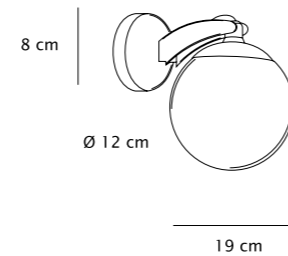

WANDLAMPE

art. **647.101** Chrom