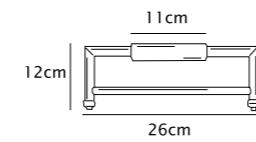

KLEMLAMPE
art. **635.201** Chrom

WANDLAMPE
art. **635.301** Chrom

Inkl. Blendschutz  15,3
art. **690.800**

  230 V
Sparlampe Halogen 80W 117mm (entspricht 100 W)

BOHRLAMPE
Lochbohrung 12 mm
Lochabstand 238 mm
art. **635.401** Chrom
art. **635.407** Nickel