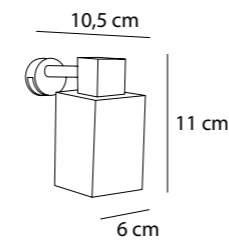

230 V
Sparlampe G9 Halogen 42W (entspricht 60 W)