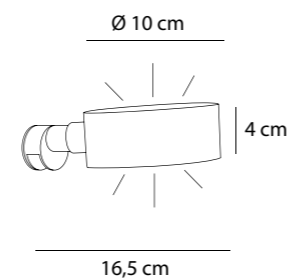

art. **658.101** Chrom