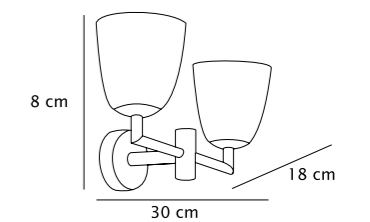

WANDLAMPE

art. **648.401** Chrom 1 x 42W (G9)

art. **648.501** Chrom 2 x 42W (G9)