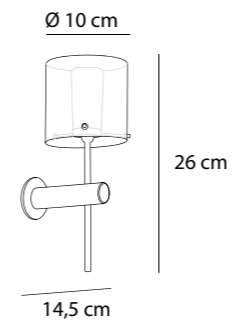

BOHRLAMPE
(Lochbohrung 12 mm)
art. 655.001 Chrom

KLEMMLAMPE
art. 655.101 Chrom

230 V
Sparlampe G9 Halogen 28W (entspricht 40 W)

BOHRLAMPE
(Lochbohrung 12 mm)

art. **656.001** Chrom

WANDLAMPE

art. **656.101** Chrom