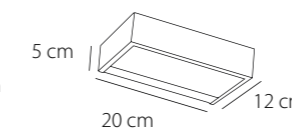

ALS BOHRLAMPE

Bei art. **650.001+650.101**
2 Lochbohrungen à 12 mm
Lochabstand 50 mm

Bei art. **650.301**
2 Lochbohrungen à 12 mm
Lochabstand 250 mm

Bei art. **650.401**
2 Lochbohrungen à 12 mm
Lochabstand 450 mm