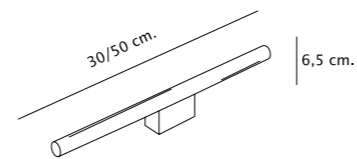

KLEBLAMPE (inkl. Schelle)

art. **615.001** Chrom
art. **615.002** Gold

KLEBLAMPE (inkl. Schelle)

art. **629.101** Chrom

WANDLAMPE

art. **625.001** Chrom Länge 30 cm 35W
art. **625.101** Chrom Länge 50 cm 60W