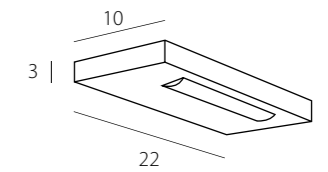

WANDLAMPE-BOHRLAMPE-KLEMMLAMPE

art. **632.201** Chrom · cm 9 x 24 x 4
art. **632.202** Gold · cm 9 x 24 x 4

Sparlampe G9 Halogen 28W (entspricht 40 W)

I CE 230V

BOHRLAMPE
2 Lochbohrungen à 12 mm
Lochabstand 50 mm

KLEMMLAMPE

WANDLAMPE

art. **633.001** Sparlampe G9 Halogen 42W (entspricht 60 W)
art. **633.101** Sparlampe Halogen 80W 117mm (entspricht 100 W)

I CE 230V

WANDLAMPE-BOHRLAMPE-KLEMMLAMPE

art. **634.201** Chrom · cm 22 x 10 x 3
Sparlampe Halogen 80 W 117mm (entspricht 100W)

III CE 230V - 80W