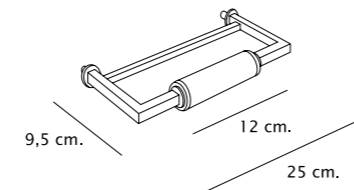

KLEMMLAMPE

art. **645.501** Chrom

BOHRLAMPE

Lochbohrung 12 mm
Lochabstand 238 mm

art. **645.401** Chrom

Inkl. Blendschutz

art. **690.700**

230V
Sparlampe Halogen 60W 78mm (entspricht 75 W)