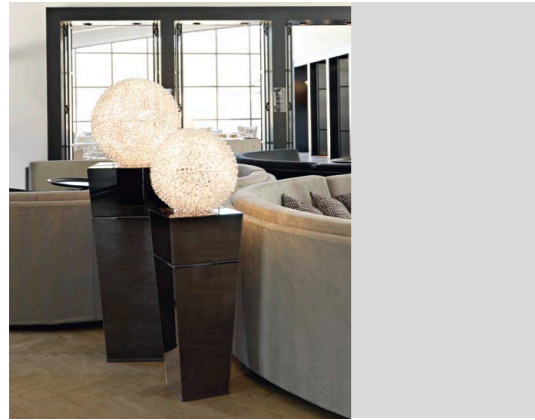

Licht-Spiegelsäule in Schwarz
Colonna illuminata nera
Illuminated mirror column in Black

art. **E312.250.NL** cm 35 x 35 x 83
Inkl. Lampe art.685.001 Ø 40 cm 7x20W 12V Halogen mit Schalter und Dimmer
art. **E312.350.NL** cm 45 x 45 x 101
Inkl. Lampe art.685.301 Ø 50 cm 10x10W 12V Halogen mit Schalter und Dimmer