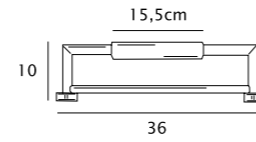

KLEMLAMPE
art. **635.201** Chrom