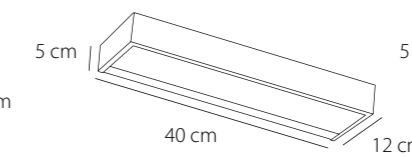

ALS BOHRLAMPE

Bei art. **650.001+650.101**
2 Lochbohrungen à 12 mm
Lochabstand 50 mm

Bei art. **650.301**
2 Lochbohrungen à 12 mm
Lochabstand 250 mm

Bei art. **650.401**
2 Lochbohrungen à 12 mm
Lochabstand 450 mm