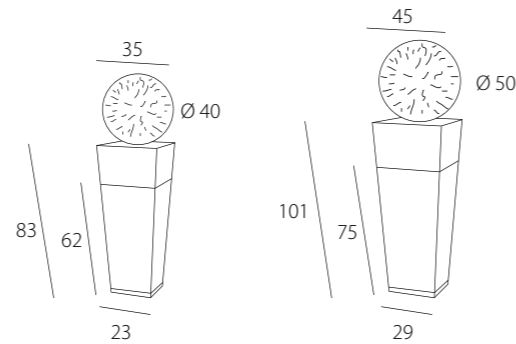

LED-LAMPE 10W (inkl.Alimentator)

art. **668.001** BOHRLAMPE
art. **668.101** KLEMLLAMPE

Licht-Spiegelsäule in Schwarz
Colonna illuminata nera
Illuminated mirror column in Black

art. **E312.250.NL** cm 35 x 35 x 83
Inkl. Lampe art.685.001 Ø 40 cm 7x20W 12V Halogen mit Schalter und Dimmer
art. **E312.350.NL** cm 45 x 45 x 101
Inkl. Lampe art.685.301 Ø 50 cm 10x10W 12V Halogen mit Schalter und Dimmer

Licht-Spiegelsäule in Weiss
Colonna illuminata in bianco
Illuminated mirror column in White

art. **E312.260.WL** cm 35 x 35 x 83
Inkl. Lampe art.685.001 Ø 40 cm 7x20W 12V Halogen mit Schalter und Dimmer
art. **E312.360.WL** cm 45 x 45 x 101
Inkl. Lampe art.685.301 Ø 50 cm 10x10W 12V Halogen mit Schalter und Dimmer