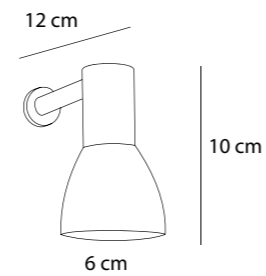

BOHRLAMPE
(Lochbohrung 12 mm)
art. 655.001 Chrom

KLEMMLAMPE
art. 655.101 Chrom