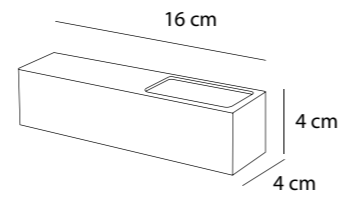

BOHRLAMPE
(Lochbohrung 12 mm)

art. 654.001 Chrom