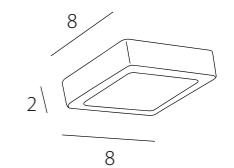

LED-LAMPE 6W (inkl.Alimentator)

- art. **666.001** Chrom · cm 8 x 8 x 2
- BOHRLAMPE