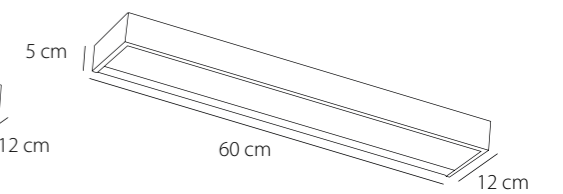

ALS BOHRLAMPE

Bei art. **650.001+650.101**
2 Lochbohrungen à 12 mm
Lochabstand 50 mm

Bei art. **650.301**
2 Lochbohrungen à 12 mm
Lochabstand 250 mm

Bei art. **650.401**
2 Lochbohrungen à 12 mm
Lochabstand 450 mm