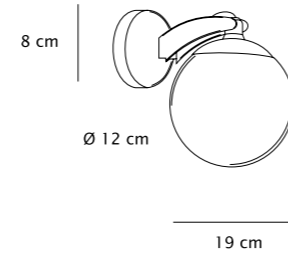

BOHRLAMPE

art. **647.001** Chrom