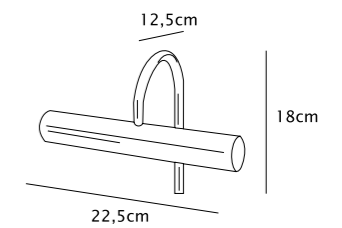

KLEMMLAMPE

art. **611.101** Chrom

BOHRLAMPE (Lochbohrung 12mm)

art. **611.001** Chrom

ACHTUNG: LAMPE BENÖTIGT KEINEN TRAFU

WANDLAMPE-BOHRLAMPE-KLEMMLAMPE

art. **628.201** Chrom · cm 24 x 9 x 4
Sparlampe Halogen 80 W 117mm (entspricht 100W)

KLEBLAMPE (inkl. Schelle)

art. **615.001** Chrom
art. **615.002** Gold

KLEBLAMPE (inkl. Schelle)

art. **629.101** Chrom

WANDLAMPE

art. **625.001** Chrom Länge 30 cm 35W
art. **625.101** Chrom Länge 50 cm 60W

KLEBLAMPE (inkl. Schelle)

art. **631.101** Chrom