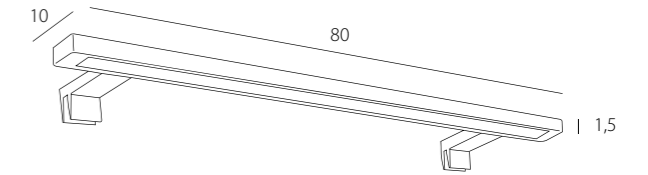

LED-LAMPE 14W (inkl.Alimentator)

art. **667.401** Chrom · cm 80 x 10 x 1,5
KLEMLLAMPE