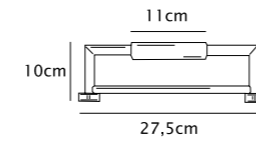

KLEMLAMPE
art. **635.501** Chrom

Inkl. Blendschutz 10,5
art. **690.700**

230 V
Sparlampe Halogen 60W 78mm (entspricht 75 W)