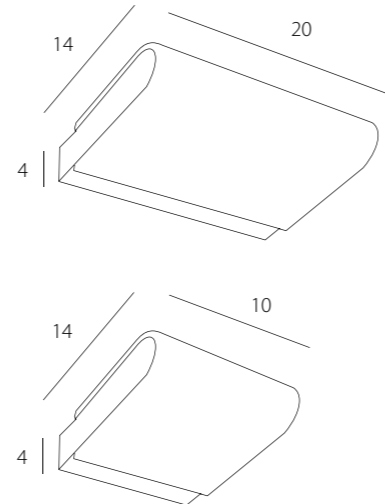

KLEBLAMPE (inkl. Schelle)

art. **631.101** Chrom

WANDLAMPE-BOHRLAMPE-KLEMMLAMPE

art. **632.201** Chrom · cm 9 x 24 x 4
art. **632.202** Gold · cm 9 x 24 x 4

Sparlampe G9 Halogen 28W (entspricht 40 W)

I CE 230V