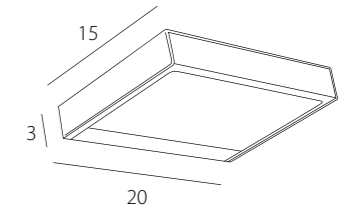

LED-LAMPE 10W (inkl.Alimentator)

- art. **665.201** Chrom · cm 20 x 15 x 3
- BOHR-KLEMM-WANDLAMPE

III CE LED 5000°K 950 lumens