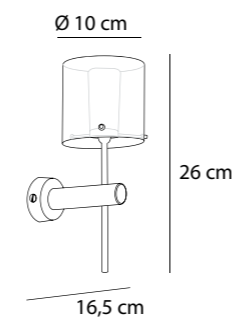

BOHRLAMPE
(Lochbohrung 12 mm)
art. 655.001 Chrom

KLEMMLAMPE
art. 655.101 Chrom

230 V
Sparlampe G9 Halogen 28W (entspricht 40 W)

BOHRLAMPE
(Lochbohrung 12 mm)

art. **656.001** Chrom

WANDLAMPE

art. **656.101** Chrom