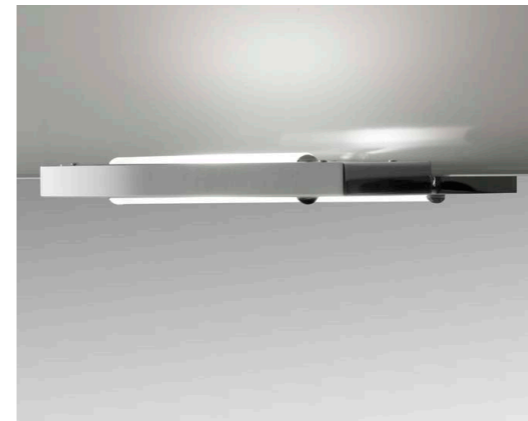

WANDLAMPE-BOHRLAMPE-KLEMMLAMPE

art. **634.201** Chrom · cm 22 x 10 x 3
Sparlampe Halogen 80 W 117mm (entspricht 100W)