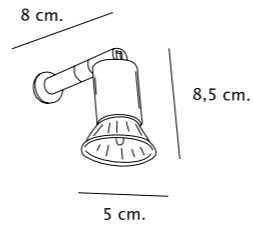

BOHRLAMPE (Lochbohrung 12mm)

art. **611.001** Chrom