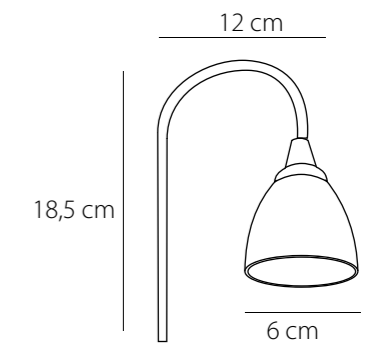

KLEBLAMPE (inkl. Schelle)

art. **631.101** Chrom