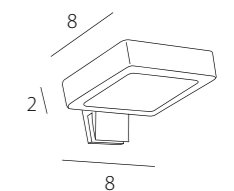

LED-LAMPE 6W (inkl.Alimentator)

- art. **666.101** Chrom · cm 8 x 8 x 2
- KLEMLLAMPE

III CE LED 6000°K 300 lumens