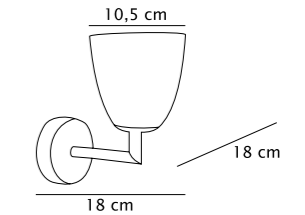

WANDLAMPE

art. **648.401** Chrom 1 x 42W (G9)

art. **648.501** Chrom 2 x 42W (G9)