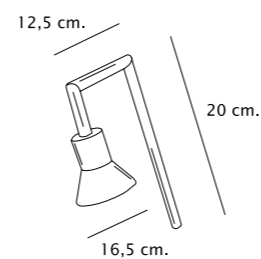

KLEBLAMPE (Inkl. Schelle)

art. **644.101** Chrom

12V - 35W