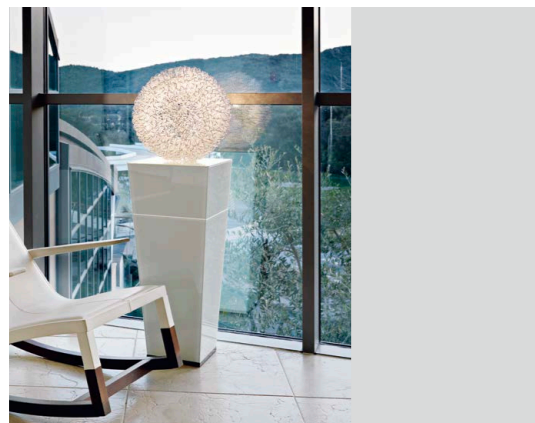

LED-LAMPE 10W (inkl.Alimentator)

art. **668.001** BOHRLAMPE
art. **668.101** KLEMLLAMPE

Licht-Spiegelsäule in Schwarz
Colonna illuminata nera
Illuminated mirror column in Black

art. **E312.250.NL** cm 35 x 35 x 83
Inkl. Lampe art.685.001 Ø 40 cm 7x20W 12V Halogen mit Schalter und Dimmer
art. **E312.350.NL** cm 45 x 45 x 101
Inkl. Lampe art.685.301 Ø 50 cm 10x10W 12V Halogen mit Schalter und Dimmer