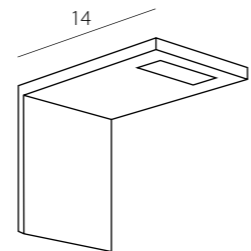

III CE LED 5000°K 500 lumens