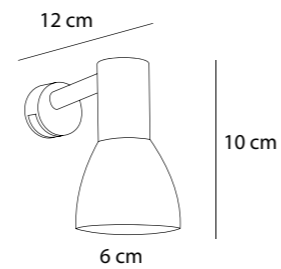

KLEMMLAMPE

WANDLAMPE

230 V
Sparlampe G9 Halogen 28W (entspricht 40 W)

KLEMMLAMPE
art. 655.101 Chrom

230 V
Sparlampe G9 Halogen 28W (entspricht 40 W)