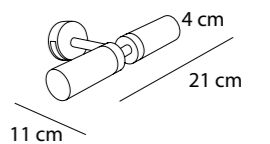

230 V
Sparlampe G9 Halogen 28W (entspricht 40 W)