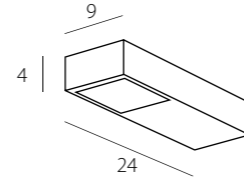

WANDLAMPE-BOHRLAMPE-KLEMMLAMPE

art. **632.201** Chrom · cm 9 x 24 x 4
art. **632.202** Gold · cm 9 x 24 x 4

Sparlampe G9 Halogen 28W (entspricht 40 W)

I CE 230V

BOHRLAMPE
2 Lochbohrungen à 12 mm
Lochabstand 50 mm

KLEMMLAMPE

WANDLAMPE

art. **633.001** Sparlampe G9 Halogen 42W (entspricht 60 W)
art. **633.101** Sparlampe Halogen 80W 117mm (entspricht 100 W)

I CE 230V

WANDLAMPE-BOHRLAMPE-KLEMMLAMPE

art. **634.201** Chrom · cm 22 x 10 x 3
Sparlampe Halogen 80 W 117mm (entspricht 100W)

III CE 230V - 80W