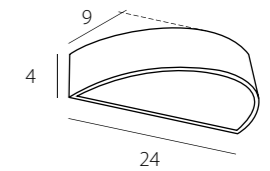

KLEMMLAMPE

art. **611.101** Chrom

BOHRLAMPE (Lochbohrung 12mm)

art. **611.001** Chrom

ACHTUNG: LAMPE BENÖTIGT KEINEN TRAFU

WANDLAMPE-BOHRLAMPE-KLEMMLAMPE

art. **628.201** Chrom · cm 24 x 9 x 4
Sparlampe Halogen 80 W 117mm (entspricht 100W)