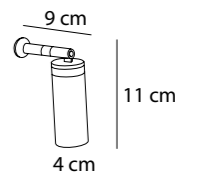

KLEMMLAMPE
art. **652.101** Chrom