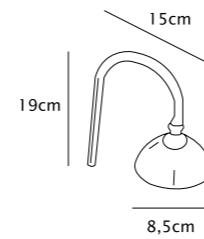

KLEBLAMPE (inkl. Schelle)

art. **629.101** Chrom