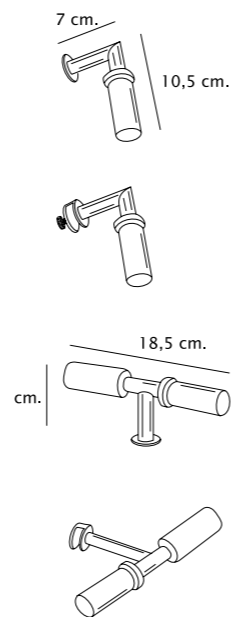

LAMPEN FARETTI LAMPS

BOHRLAMPE
Lochbohrung 12 mm
art. **643.001** Chrom 1 x 20W

KLEMLAMPE
art. **643.101** Chrom 1 x 20W

BOHRLAMPE
Lochbohrung 12 mm
art. **643.201** Chrom 2 x 20W

KLEMLAMPE
art. **643.301** Chrom 2 x 20W

12V

KLEBLAMPE (Inkl. Schelle)

art. **644.101** Chrom

12V - 35W