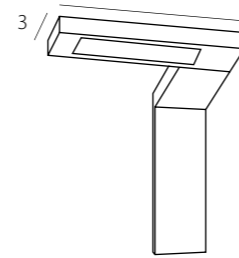

Led-Lampe 7W Soft
(inkl.Alimentator)

- art. **662.101** Chrom KLEMLLAMPE
- art. **662.201** Chrom KLEBLAMPE
- art. **662.301** Chrom LAMPE mit Montagewinkel kurz
- art. **662.401** Chrom LAMPE mit Montagewinkel lang

III CE LED 5000°K 500 lumens