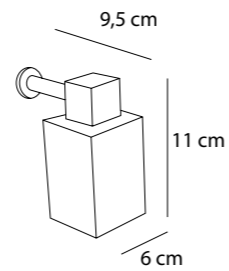

KLEMMLAMPE

art. **651.101** Chrom