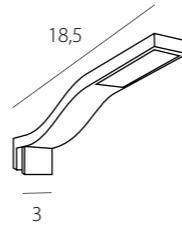

Led-Lampe 7W Soft
(inkl.Alimentator)

- art. **661.101** Chrom KLEMLLAMPE
- art. **661.201** Chrom KLEBLAMPE
- art. **661.301** Chrom LAMPE mit Montagewinkel kurz
- art. **661.401** Chrom LAMPE mit Montagewinkel lang